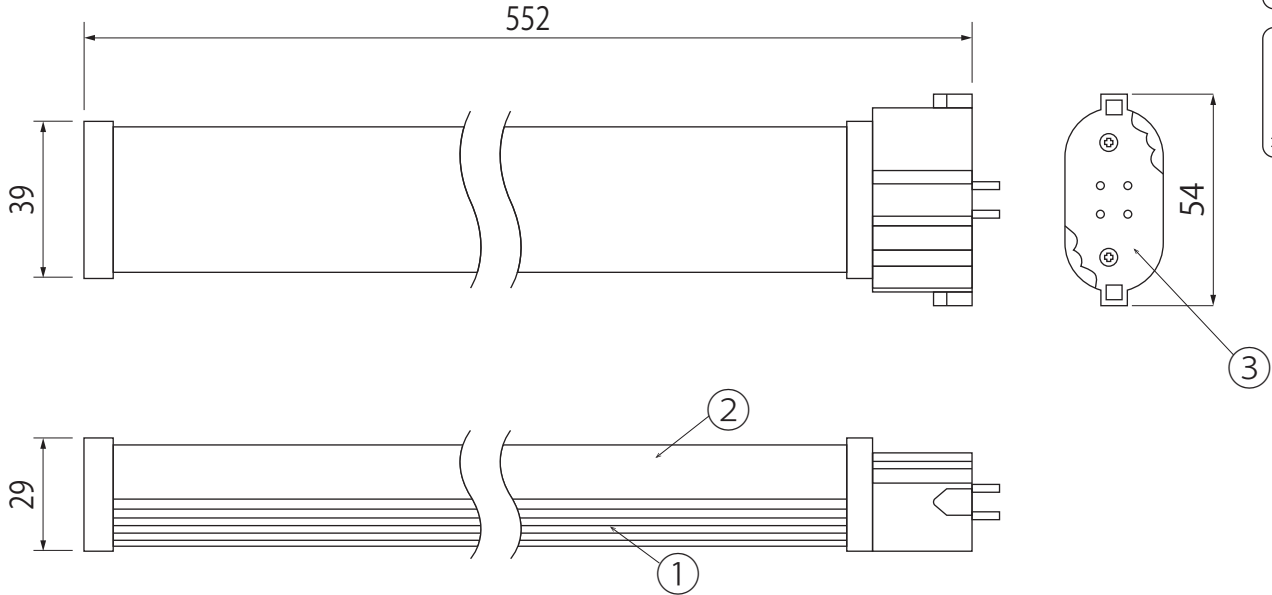

ECOPOLA

LED Light

屋内専用

断熱材施工
不可

密閉形器具
不可

<使用上のご注意>

- 火災・感電の原因となるので、製品の改造は行わないでください。
- LED光源にはばらつきがあるため、同じ型名商品でも商品毎に光色、明るさが異なる場合があります。
- 従来のコンパクト蛍光灯とは明るさ、光の広がり方が異なります。
- 使用環境によっては、発光カバー部のくもり、光のちらつきが起こる場合がありますが異常ではありません。

⚠ 安全上のご注意

- 当製品は株式会社 豊大 製コンパクト蛍光灯タイプLEDランプです。必ず専用器具に取り付けてください。
- 現状の器具によって取り付けできない場合がありますのでご注意ください。
取り付けの際は、事前に現状の器具に適合するかご確認ください。
- 紙や布でおおったり、燃えやすいものに近づけないでください。火災の原因になります。
- 直流電流では絶対に使用しないでください。破損、発煙の原因になります。
- ランプ交換やお手入れの際は必ず電源を切ってください。感電の原因になります。また、ランプ交換の際は必ず本体表示
ならびに取扱説明書通りの種類・ワット数の適合ランプをご使用ください。容量を超えてご使用すると火災の原因になります。
- 物をぶつかけたり、傷を付けたり、強く握ったりしないでください。破損、ケガの原因になります。
- 点灯中や消灯直後はランプが熱いので触れないでください。
- 水滴のかかる状態や湿気の高いところでは使用しないでください。破損、絶縁不良の原因になります。
- ランプはソケットに確実に取り付けてください。落下の原因になります。

項目	特性
入力動作電圧 (V)	AC100~240, 50/60Hz
定格消費電力 (W)	16 ± 10%
全光束 (lm)	2240 ± 10%
色温度 (K)	5000 (昼白色相当)
演色性 (Ra)	≥ 80
質量 (g)	280
口金	GY10q
設計寿命 (h)	50000

特記事項

3	口金	1		GY10q
2	カバー	1	PC	乳白
1	ヒートシンク	1	アルミニウム	
部番	部品名	個数	材質・材厚	備考
製品名	コンパクト蛍光灯タイプLEDランプ			承認
型番	ELCFPL-55N16/22 (FPL55/FHP45形代替)			検図
尺度	No Scale	図番		作成
第三角法 単位:mm		作成日	2017.09.26 株式会社 豊大	